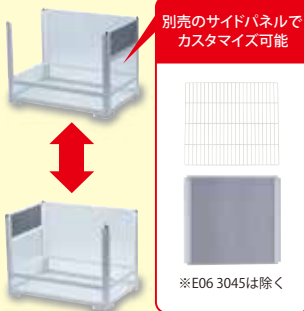

高剛性フレーム

メタル製支柱によるねじれに強い高剛性の本体。

本体が小さく収納できる

パッケージがコンパクトで保管時に場所をとらず、組み立ても簡単！

天井パネル後方左右にコード穴を設定。穴からスムーズにコードを出す事ができます

コード穴が計6ヶ所設定 ※9045は12ヶ所

サイドパネル取替え可能

別売のサイドパネルでカスタマイズ可能

組み立てサイズ：W455×D305×H350mm
重量：約7.5kg

付属パーツ

E11 パンテオン ブラック BK4535

組み立てサイズ：W455×D305×H350mm
重量：約7.5kg

付属パーツ

E02 パンテオン ホワイト WH6035

組み立てサイズ：W605×D305×H350mm
重量：約9.2kg

付属パーツ