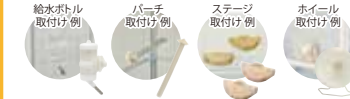

サイズ：W267×H242mm
メッシュ仕様
■対応パンテオン品番
E11/ E12

取替え専用パーツ(サイズ共通)

パーツ取付けイメージ

6045 & 9045用

E30
6045 & 9045用
サイドワイヤーパネル

サイズ：W414×H335mm
ワイヤー仕様
ワイヤーピッチサイズ：12mm
■対応パンテオン品番
E03/ E05/ E13/ E15

通気性

用品
取付け
OK

※カノンシリーズには使用できません。

※写真は、パンテオン ホワイト WH6045 に使用

※写真は、パンテオン ブラック BK6045 に使用

サイドワイヤーパネルで
用品の取付け可能に!!
飼育する生き物の
種類が広がります!

6045 & 9045用

E33
6045用(※9045も取付け可能)
サイドメッシュパネル(大)
ホワイト

サイズ：W417×H338mm
メッシュ仕様
■対応パンテオン品番
E03/ E05/ E07/ E08